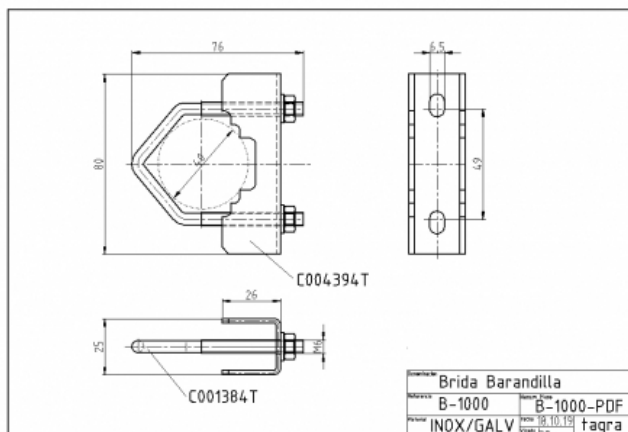

**B-1000 - BRIDA BARANDILLA M6**

Material **INOX/GALV**

Longitud **0,08 m**

Peso **0,18 kg**

- Medida M.6

Todas las especificaciones están sujetas a modificaciones sin previo aviso