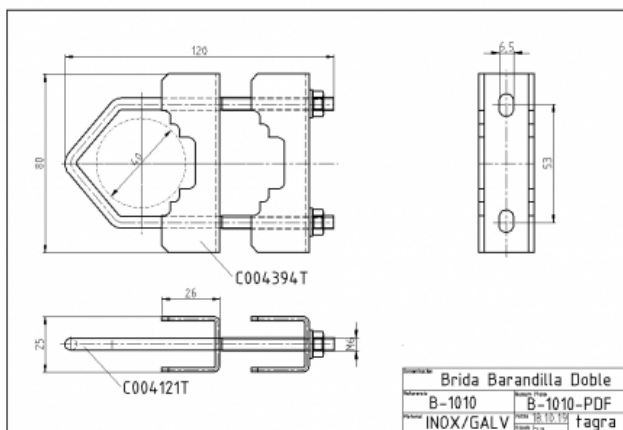

B-1010 - BRIDA BARANDILLA DOBLE M6

Material **INOX/GALV**

Longitud **0,08 m**

Peso **0,18 kg**

- Medida M.6

Todas las especificaciones están sujetas a modificaciones sin previo aviso