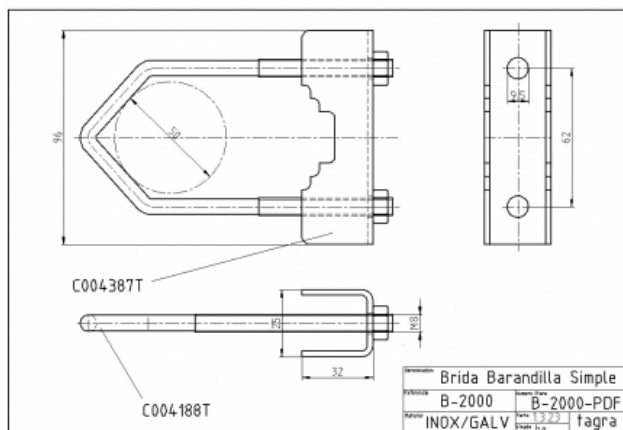

B-2000 - BRIDA BARANDILLA SIMPLE M8

Material **INOX/GALV**

Longitud **0,09 m**

Peso **0,15 kg**

- Medida M.8

Todas las especificaciones están sujetas a modificaciones sin previo aviso