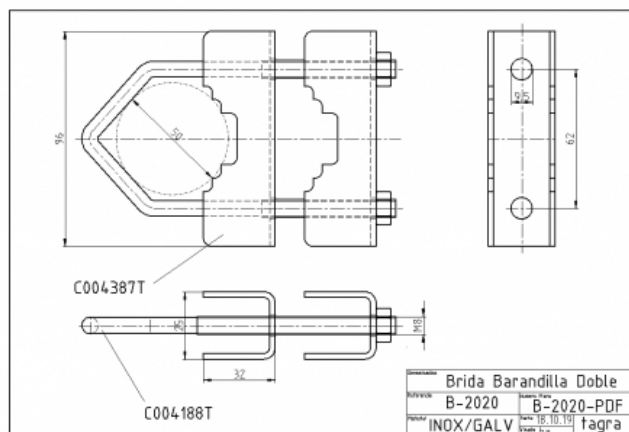

B-2020 - BRIDA BARANDILLA DOBLE M8

Material **INOX/GALV**

Longitud **0,09 m**

Peso **0,25 kg**

- Medida M.8

Todas las especificaciones están sujetas a modificaciones sin previo aviso