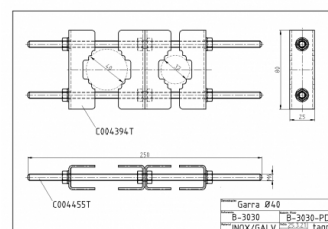

B-3030

**B-3030 - ABRAZADERA DE ACERO INOX/GALV
MASTIL 32-40 MM**

Longitud **0,25 m**

Peso **0,36 kg**

- Fabricada en acero INOX/GALV
- Apta tanto para instalaciones marinas o terrestres
- Medida M.6

Todas las especificaciones están sujetas a modificaciones sin previo aviso