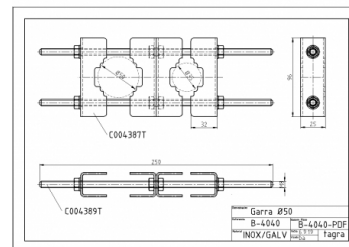

B-4040

**B-4040 - ABRAZADERA DE ACERO INOX/GALV
MÁSTIL 35-50 MM**

Longitud **0,25 m**

Peso **0,36 kg**

- Fabricada en acero INOX/GALV
- Apta tanto para instalaciones marinas o terrestres
- Medida M.8

Todas las especificaciones están sujetas a modificaciones sin previo aviso