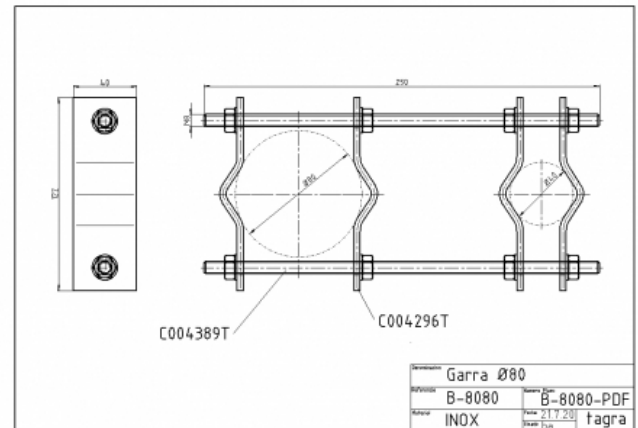

B-8080

**B-8080 - ABRAZADERA DE ACERO INOX/GALV
MÁSTIL 40-80 MM**

Longitud **0,25 m**

Peso **0,55 kg**

- Fabricada en acero INOX/GALV
- Apta tanto para instalaciones marinas o terrestres
- Medida M.8

Todas las especificaciones están sujetas a modificaciones sin previo aviso