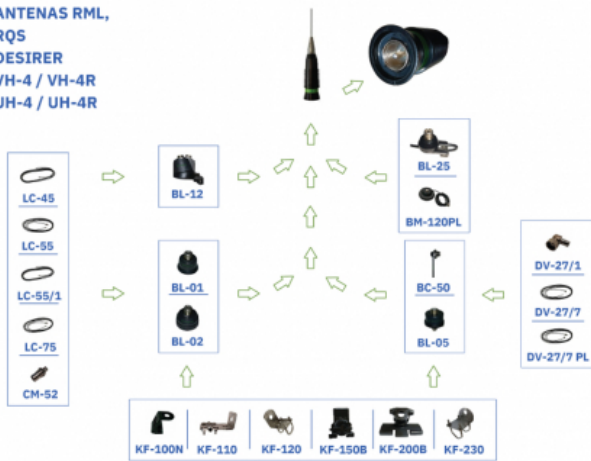

**BL-05 - SOPORTE BASE MECANIZADO PARA ANTENA**

Tipo de conector	PL
Longitud	0,04 m
Peso	0,23 kg

**"PL"**

ANTENAS RML,  
RQS  
DESIRER  
VH-4 / VH-4R  
UH-4 / UH-4R

Todas las especificaciones están sujetas a modificaciones sin previo aviso