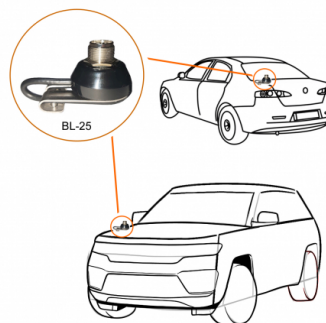

BL-25

**BL-25 - ACCESORIOS BASE MALETERO PL PARA
VEHÍCULOS**

Material	Aluminio + PVC
Color	Negro
Tipo de conector	PL
Tipo de cable	RG-58
Longitud cable	5 metros
Peso	0,32 kg

Todas las especificaciones están sujetas a modificaciones sin previo aviso