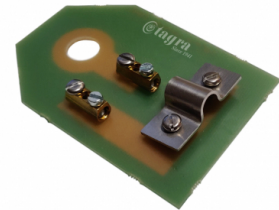

BOX-HF1

**BOX-HF1 - CAJA CONEXION PARA
HF-600/HF-750/HF-900**

Material	ABS
Grado de estanqueidad	IP65
Longitud	0,10 m
Peso	0,20 kg

Brida y tornillería en INOX
Stainless steel flange and screws
Bride et vis en acier inoxydable

Dimensiones caja: 100 x 68 x 50 mm

Tornillos caja INOX

Todas las especificaciones están sujetas a modificaciones sin previo aviso