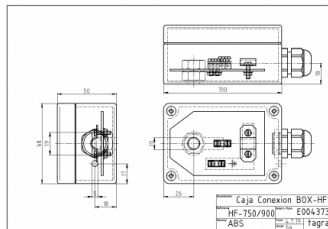

BOX-HF1

**BOX-HF1 - CAJA CONEXION PARA
HF-600/HF-750/HF-900**

Material	ABS
Grado de estanqueidad	IP65
Longitud	0,10 m
Peso	0,20 kg

Brida y tornillería en INOX
Stainless steel flange and screws
Bride et vis en acier inoxydable

Dimensiones caja: 100 x 68 x 50 mm

Tornillos caja INOX

Todas las especificaciones están sujetas a modificaciones sin previo aviso