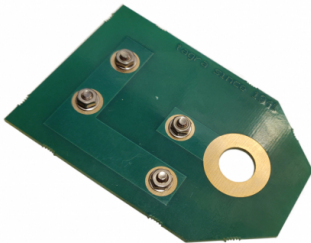

BOX-HF1

**BOX-HF1 - CAJA CONEXION PARA
HF-600/HF-750/HF-900**

Material	ABS
Grado de estanqueidad	IP65
Longitud	0,10 m
Peso	0,20 kg

Brida y tornillería en INOX
Stainless steel flange and screws
Bride et vis en acier inoxydable

Dimensiones caja: 100 x 68 x 50 mm

Tornillos caja INOX

Todas las especificaciones están sujetas a modificaciones sin previo aviso