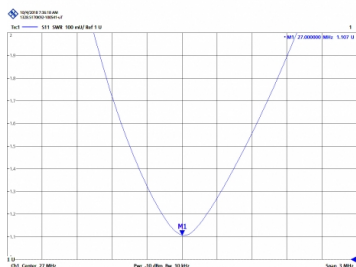

Todas las especificaciones están sujetas a modificaciones sin previo aviso