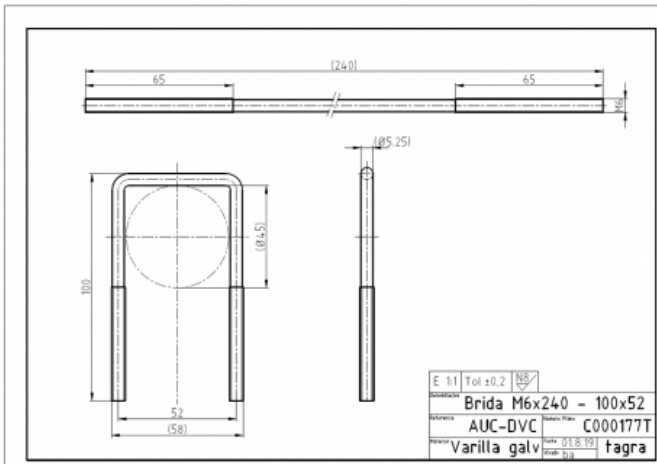

**C000177T - BRIDA ACERO INOXIDABLE
M6x240-10x52**

Material **Acero inoxidable**

Longitud **0,10 m**

Peso **0,06 kg**

Incluye tuerca M6 y arandela inoxidable.

Todas las especificaciones están sujetas a modificaciones sin previo aviso