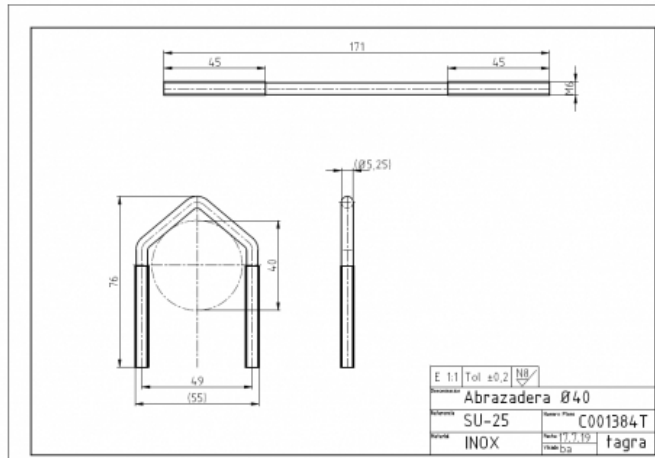

C001384T - ABRAZADERA ACERO INOXIDABLE  
Ø40

Material **Acero inoxidable**

Longitud **0,08 m**

Peso **0,06 kg**

Incluye tuerca M6 y arandela inoxidable.

Todas las especificaciones están sujetas a modificaciones sin previo aviso