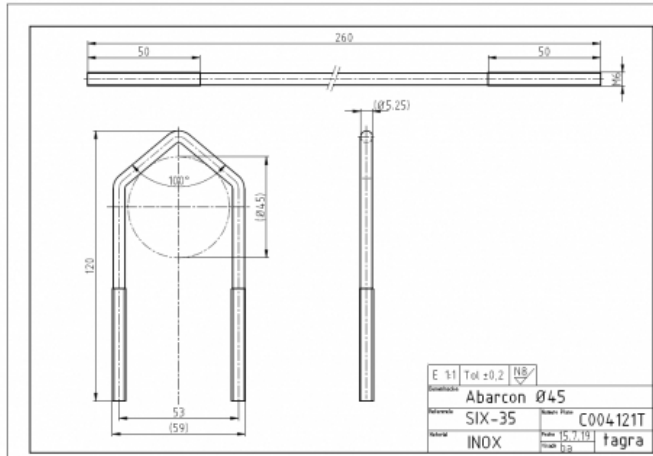

**C004121T - ABARCÓN ACERO INOXIDABLE Ø45**

Material **Acero inoxidable**

Longitud **0,12 m**

Peso **0,08 kg**

Incluye tuerca M6 y arandela inoxidable.

Todas las especificaciones están sujetas a modificaciones sin previo aviso