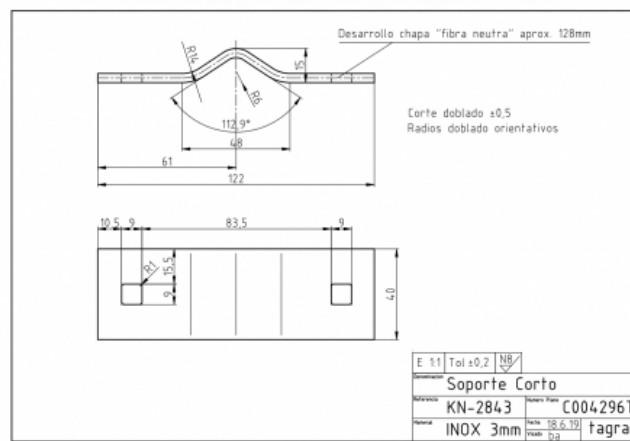

C004296T - SOPORTE CORTO

Material **Acero inoxidable**

Chapa **3 mm.**

Longitud **0,12 m**

Peso **0,06 kg**

Todas las especificaciones están sujetas a modificaciones sin previo aviso