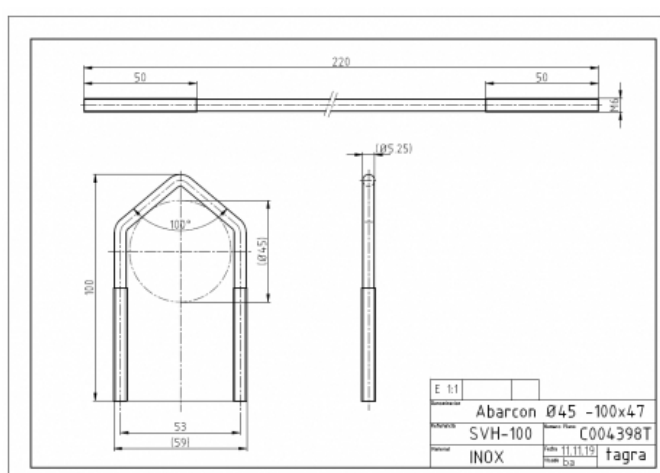

C004398T - ABARCÓN ACERO INOXIDABLE Ø45  
- 100x47

Material **Acero inoxidable**

Longitud **0,10 m**

Peso **0,08 kg**

Incluye tuerca M6 y arandela inoxidable.

Todas las especificaciones están sujetas a modificaciones sin previo aviso