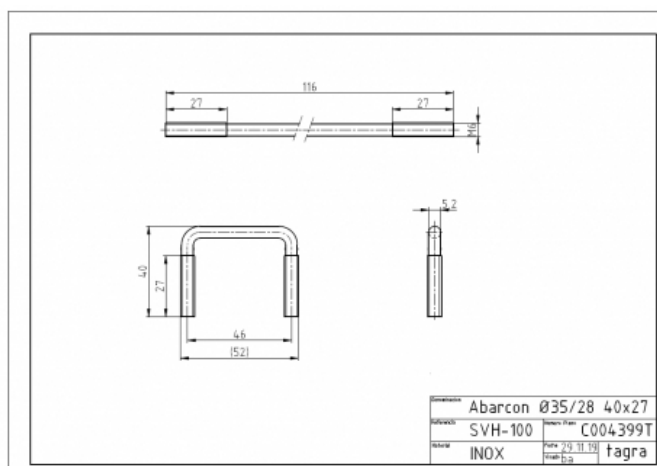

C004399T - ABARCÓN ACERO INOXIDABLE
Ø35/28 - 40x27

Material **Acero inoxidable**

Longitud **0,04 m**

Peso **0,05 kg**

Incluye tuerca M6 y arandela inoxidable.

Todas las especificaciones están sujetas a modificaciones sin previo aviso