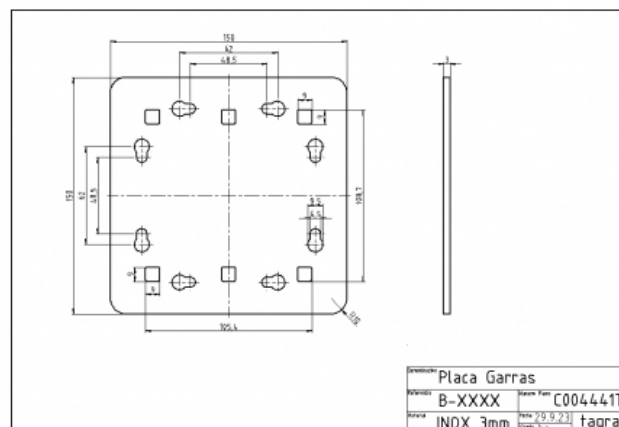

C004441T - PLACA GARRAS

Material **INOX**

Longitud **0,15 m**

Peso **0,70 kg**

Todas las especificaciones están sujetas a modificaciones sin previo aviso