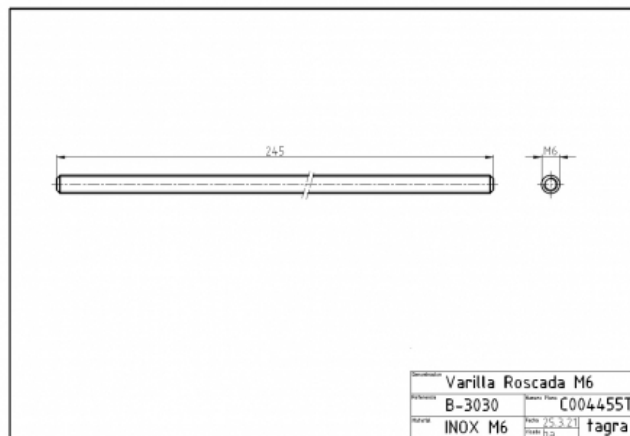

C004455T - VARILLA ROSCADA M6

Material **Acero INOX**

Longitud **0,25 m**

Peso **0,22 kg**

- Fabricada en acero INOX
- Medida M.6

Todas las especificaciones están sujetas a modificaciones sin previo aviso