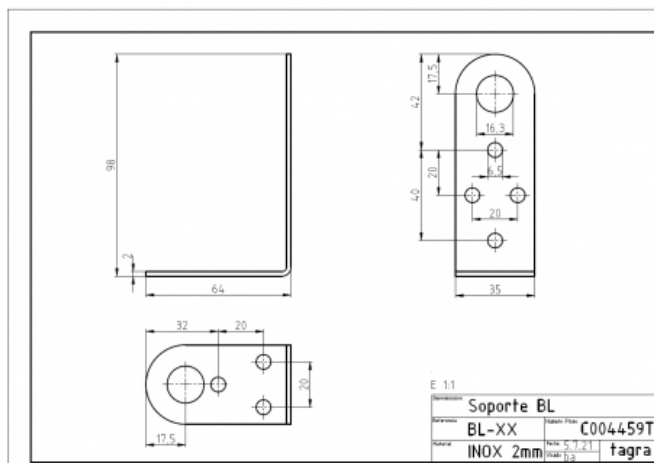

C004459T - SOPORTE BL

Material **Acero inoxidable**

Longitud **0,10 m**

Peso **0,10 kg**

Fabricado en acero inoxidable.

Todas las especificaciones están sujetas a modificaciones sin previo aviso