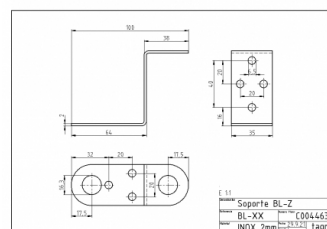

C004463T - SOPORTE BL-Z

Material **Acero inoxidable**

Longitud **0,10 m**

Peso **0,10 kg**

Fabricado en acero inoxidable.

Todas las especificaciones están sujetas a modificaciones sin previo aviso