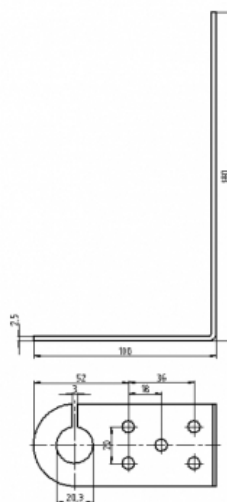

C004518T - SOPORTE LARGO BP-MIMO

Longitud 0,18 m

Peso 0,80 kg

E 11

Soporte Largo BP-MIMO	
BP-MIMO	C004518T
INOX 2,5mm	123 tagra

Fabricado en acero inoxidable.

Todas las especificaciones están sujetas a modificaciones sin previo aviso