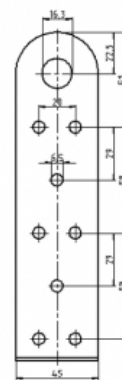

C004518T - SOPORTE LARGO BP-MIMO

Longitud 0,18 m

Peso 0,80 kg

E 11

Soporte Largo BP-MIMO	
BP-MIMO	C004518T
INOX 2,5mm	123 tagra

Fabricado en acero inoxidable.

Todas las especificaciones están sujetas a modificaciones sin previo aviso