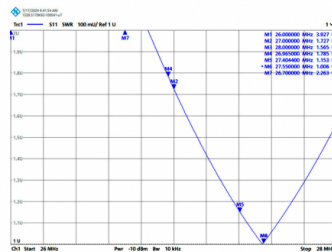

CB-04 - ANTENA BASE OMNI CB 26-28 MHz

Potencia	300W
Ganancia	3 dBd (5,15 dBi)
Impedancia	50 ohm
Material	Fibra
Color	Blanco
R.O.E - S.W.R - T.O.S	1,2:1
Tipo de montaje	Mástil 0,025-0,045 m
Tipo de conector	Conector PL
Protección descargas	No
Polarización	Vertical
Resistencia al viento	180 km/h
Temperatura (°C)	de -40° hasta 55°
Soporte	Incluido SIX-282
Piezas montaje	4
Longitud	5,15 m
Peso	1,94 kg
Dimensiones paquete	1,4 x 0,1 x 0,1 m
Peso con embalaje	2,60 kg
Componentes incluidos	SIX-282

Colocar las garras en los extremos

Orden de montaje de los tramos

Ajuste de frecuencia

Banda alta

Banda baja

Todas las especificaciones están sujetas a modificaciones sin previo aviso