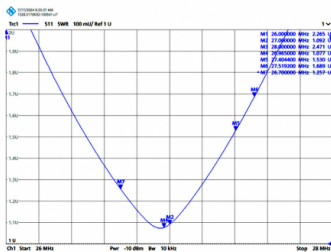

CB-04 - ANTENA BASE OMNI CB 26-28 MHz

Potencia	300W
Ganancia	3 dBd (5,15 dBi)
Impedancia	50 ohm
Material	Fibra
Color	Blanco
R.O.E - S.W.R - T.O.S	1,2:1
Tipo de montaje	Mástil 0,025-0,045 m
Tipo de conector	Conector PL
Protección descargas	No
Polarización	Vertical
Resistencia al viento	180 km/h
Temperatura (°C)	de -40° hasta 55°
Soporte	Incluido SIX-282
Piezas montaje	4
Longitud	5,15 m
Peso	1,94 kg
Dimensiones paquete	1,4 x 0,1 x 0,1 m
Peso con embalaje	2,60 kg
Componentes incluidos	SIX-282

Colocar las garras en los extremos

Orden de montaje de los tramos

Ajuste de frecuencia

Banda alta

Banda baja

Todas las especificaciones están sujetas a modificaciones sin previo aviso