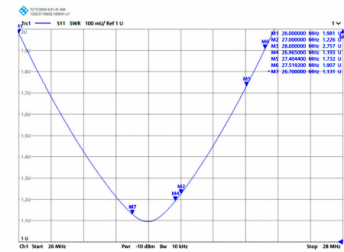

CB-04 - ANTENA BASE OMNI CB 26-28 MHz

Potencia	300W
Ganancia	3 dBd (5,15 dBi)
Impedancia	50 ohm
Material	Fibra
Color	Blanco
R.O.E - S.W.R - T.O.S	1,2:1
Tipo de montaje	Mástil 0,025-0,045 m
Tipo de conector	Conector PL
Protección descargas	No
Polarización	Vertical
Resistencia al viento	180 km/h
Temperatura (°C)	de -40° hasta 55°
Soporte	Incluido SIX-282
Piezas montaje	4
Longitud	5,15 m
Peso	1,94 kg
Dimensiones paquete	1,4 x 0,1 x 0,1 m
Peso con embalaje	2,60 kg
Componentes incluidos	SIX-282

Colocar las garras en los extremos

Orden de montaje de los tramos

Ajuste de frecuencia

Banda alta

Banda baja

Todas las especificaciones están sujetas a modificaciones sin previo aviso