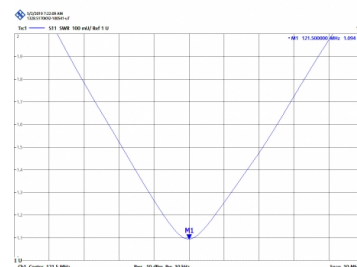

No incluye los soportes.

Todas las especificaciones están sujetas a modificaciones sin previo aviso