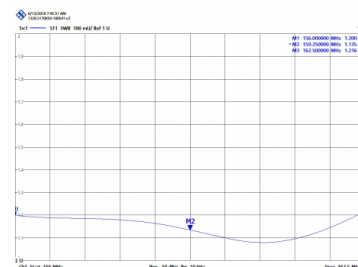

Tubo y soporte en INOX

CVX-3 - ANTENA OMNI BASE VHF 156-162,5 MHz

Tipo	Marina
Potencia	100W
Ganancia	3 dBd (5,15 dBi) MARINOS
Impedancia	50 ohm
Material	Fibra
Color	Blanco
Tipo de montaje	Mástil 0,025-0,060 m
Tipo de conector	Conector PL
Polarización	Vertical
Resistencia al viento	180 km/h
Temperatura (°C)	de -40º hasta 60º
Tipo de ajuste	Ajustada
Diámetro mástil	0,030-0,045 m
Soporte	No incluido
Longitud	1,23 m
Peso	1,15 kg
Dimensiones paquete	1,3 x 0,1 x 0,1 m