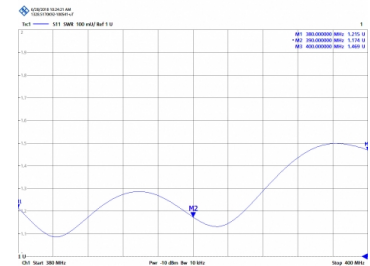

CVX-390/3 - ANTENA OMNI UHF TETRA
380-400 MHz

Tubo y soporte en INOX

NO INCLUIDO

OPCIONAL

Todas las especificaciones están sujetas a modificaciones sin previo aviso