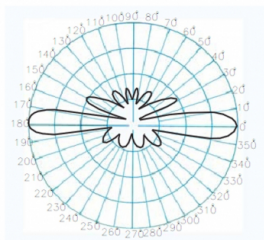

Tubo y soporte en INOX

**CVX-390/8 - ANTENA OMNI UHF TETRA  
380-400 MHz**

Tipo	<b>Omnidireccional</b>
Potencia	<b>300W</b>
Ganancia	<b>6 dBd (8,15 dBi)</b>
Impedancia	<b>50 ohm</b>
Material	<b>Fibra</b>
Color	<b>Blanco</b>
R.O.E - S.W.R - T.O.S	<b>1,5:1</b>
Tipo de conector	<b>Conector N hembra</b>
Polarización	<b>Vertical</b>
Resistencia al viento	<b>180 km/h</b>
Temperatura (°C)	<b>de -40º hasta 60º</b>
Tipo de ajuste	<b>Ajustada</b>
Diámetro mástil	<b>0,030-0,045 m</b>
Soporte	<b>Incluido SIX-432</b>
Longitud	<b>2,75 m</b>
Peso	<b>3,20 kg</b>
Dimensiones paquete	<b>2,8 x 0,8 x 0,8 m</b>
Componentes incluidos	<b>SIX-432</b>