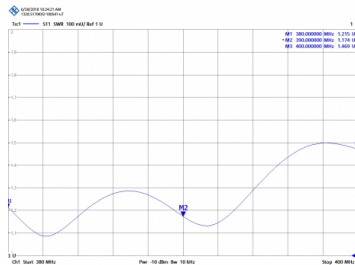

Tubo y soporte en INOX

**CVX-390/8 - ANTENA OMNI UHF TETRA  
380-400 MHz**

Tipo	<b>Omnidireccional</b>
Potencia	<b>300W</b>
Ganancia	<b>6 dBd (8,15 dBi)</b>
Impedancia	<b>50 ohm</b>
Material	<b>Fibra</b>
Color	<b>Blanco</b>
R.O.E - S.W.R - T.O.S	<b>1,5:1</b>
Tipo de conector	<b>Conector N hembra</b>
Polarización	<b>Vertical</b>
Resistencia al viento	<b>180 km/h</b>
Temperatura (°C)	<b>de -40º hasta 60º</b>
Tipo de ajuste	<b>Ajustada</b>
Diámetro mástil	<b>0,030-0,045 m</b>
Soporte	<b>Incluido SIX-432</b>
Longitud	<b>2,75 m</b>
Peso	<b>3,20 kg</b>
Dimensiones paquete	<b>2,8 x 0,8 x 0,8 m</b>
Componentes incluidos	<b>SIX-432</b>

SIX-432

NO INCLUIDO

OPCIONAL

SVH-200

SVH-100

Todas las especificaciones están sujetas a modificaciones sin previo aviso