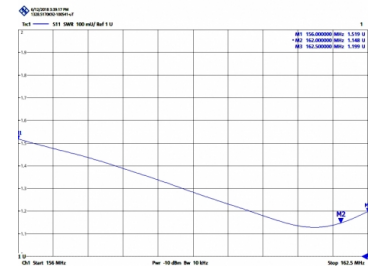

CVX-3AIS - ANTENA OMNI BASE VHF 162 MHz

Tubo y soporte en INOX

Tipo	Marina
Potencia	100W
Ganancia	3 dBd (5,15 dBi) MARINOS
Impedancia	50 ohm
Material	Fibra
Color	Blanco
Tipo de montaje	Mástil 0,025-0,060 m
Tipo de conector	Conector PL
Polarización	Vertical
Resistencia al viento	180 km/h
Temperatura (°C)	de -40º hasta 60º
Tipo de ajuste	Ajustada
Diámetro mástil	0,030-0,045 m
Soporte	No incluido
Longitud	1,23 m
Peso	1,15 kg
Dimensiones paquete	1,3 x 0,1 x 0,1 m