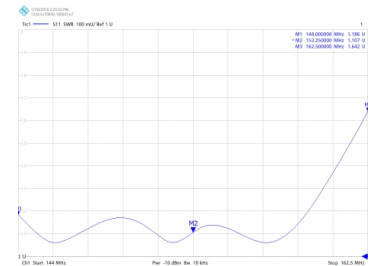

CVX-4 - ANTENA OMNI BASE VHF 144-162,5 MHz

Potencia	100W
Ganancia	4 dBd (6,15 dBi) MARINOS
Impedancia	50 ohm
Material	Fibra
Color	Blanco
Tipo de montaje	Mástil 0,025-0,060 m
Tipo de conector	Conector PL
Polarización	Vertical
Resistencia al viento	180 km/h
Temperatura (°C)	de -40° hasta 60°
Tipo de ajuste	Ajustada
Diámetro mástil	0,030-0,045 m
Soporte	No incluido
Longitud	1,23 m
Peso	1,15 kg
Dimensiones paquete	1,3 x 0,1 x 0,1 m

Tubo y soporte en INOX

DETALLE SOPORTE

No incluye los soportes y tuerca.

Todas las especificaciones están sujetas a modificaciones sin previo aviso