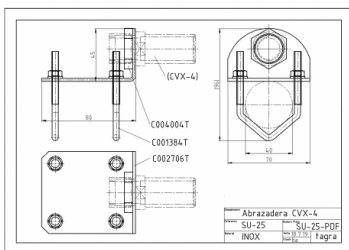

CVX-4 - ANTENA OMNI BASE VHF 144-162,5 MHz

Potencia	100W
Ganancia	4 dBd (6,15 dBi) MARINOS
Impedancia	50 ohm
Material	Fibra
Color	Blanco
Tipo de montaje	Mástil 0,025-0,060 m
Tipo de conector	Conector PL
Polarización	Vertical
Resistencia al viento	180 km/h
Temperatura (°C)	de -40° hasta 60°
Tipo de ajuste	Ajustada
Diámetro mástil	0,030-0,045 m
Soporte	No incluido
Longitud	1,23 m
Peso	1,15 kg
Dimensiones paquete	1,3 x 0,1 x 0,1 m

Tubo y soporte en INOX

DETALLE SOPORTE

No incluye los soportes y tuerca.

Todas las especificaciones están sujetas a modificaciones sin previo aviso