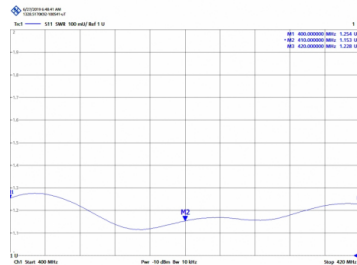

Tubo y soporte en INOX

**CVX-410/8 - ANTENA OMNI UHF TETRA
400-420 MHz**

Tipo	Omnidireccional
Potencia	300W
Ganancia	6 dBd (8,15 dBi)
Impedancia	50 ohm
Material	Fibra
Color	Blanco
R.O.E - S.W.R - T.O.S	1,5:1
Tipo de conector	Conector N hembra
Polarización	Vertical
Resistencia al viento	180 km/h
Temperatura (°C)	de -40º hasta 60º
Tipo de ajuste	Ajustada
Diámetro mástil	0,030-0,045 m
Soporte	Incluido SIX-432
Longitud	2,75 m
Peso	3,20 kg
Dimensiones paquete	2,8 x 0,8 x 0,8 m
Componentes incluidos	SIX-432