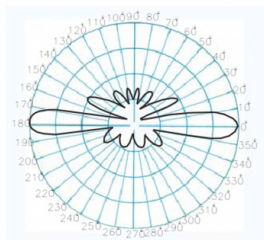

Tubo y soporte en INOX

**CVX-410/8 - ANTENA OMNI UHF TETRA
400-420 MHz**

Tipo	Omnidireccional
Potencia	300W
Ganancia	6 dBd (8,15 dBi)
Impedancia	50 ohm
Material	Fibra
Color	Blanco
R.O.E - S.W.R - T.O.S	1,5:1
Tipo de conector	Conector N hembra
Polarización	Vertical
Resistencia al viento	180 km/h
Temperatura (°C)	de -40º hasta 60º
Tipo de ajuste	Ajustada
Diámetro mástil	0,030-0,045 m
Soporte	Incluido SIX-432
Longitud	2,75 m
Peso	3,20 kg
Dimensiones paquete	2,8 x 0,8 x 0,8 m
Componentes incluidos	SIX-432