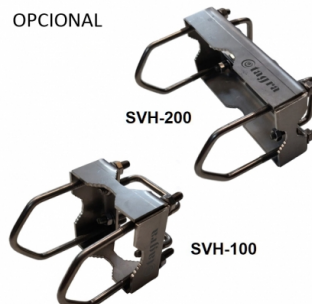

CVX-430/3 - ANTENA OMNI UHF 420-440 MHz

| | |
|-----------------------|--------------------------|
| Tipo | Omnidireccional |
| Potencia | 100W |
| Ganancia | 3 dBd (5,15 dBi) |
| Impedancia | 50 ohm |
| Material | Fibra |
| Color | Blanco |
| R.O.E - S.W.R - T.O.S | 1,5:1 |
| Tipo de conector | Conector N hembra |
| Polarización | Vertical |
| Resistencia al viento | 180 km/h |
| Temperatura (°C) | de -40º hasta 60º |
| Tipo de ajuste | Ajustada |
| Diámetro mástil | 0,030-0,045 m |
| Soporte | Incluido |
| Longitud | 1,68 m |
| Peso | 1,45 kg |
| Dimensiones paquete | 1,8 x 0,1 x 0,1 m |

Tubo y soporte en INOX

NO INCLUIDO

OPCIONAL

Todas las especificaciones están sujetas a modificaciones sin previo aviso