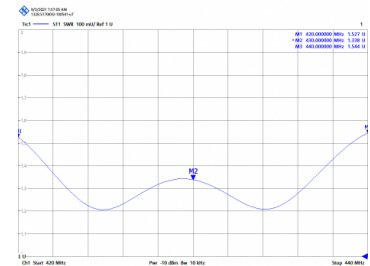

Tipo	Omnidireccional
Potencia	100W
Ganancia	3 dBd (5,15 dBi)
Impedancia	50 ohm
Material	Fibra
Color	Blanco
R.O.E - S.W.R - T.O.S	1,5:1
Tipo de conector	Conector N hembra
Polarización	Vertical
Resistencia al viento	180 km/h
Temperatura (°C)	de -40º hasta 60º
Tipo de ajuste	Ajustada
Diámetro mástil	0,030-0,045 m
Soporte	Incluido
Longitud	1,68 m
Peso	1,45 kg
Dimensiones paquete	1,8 x 0,1 x 0,1 m

Tubo y soporte en INOX