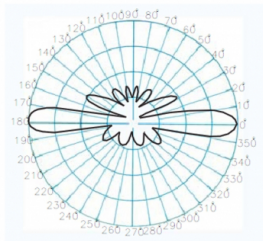

Tubo y soporte en INOX

**CVX-430/8 - ANTENA OMNI UHF TETRA  
420-440 MHz**

Tipo	<b>Omnidireccional</b>
Potencia	<b>300W</b>
Ganancia	<b>6 dBd (8,15 dBi)</b>
Impedancia	<b>50 ohm</b>
Material	<b>Fibra</b>
Color	<b>Blanco</b>
R.O.E - S.W.R - T.O.S	<b>1,5:1</b>
Tipo de conector	<b>Conector N hembra</b>
Polarización	<b>Vertical</b>
Resistencia al viento	<b>180 km/h</b>
Temperatura (°C)	<b>de -40º hasta 60º</b>
Tipo de ajuste	<b>Ajustada</b>
Diámetro mástil	<b>0,030-0,045 m</b>
Soporte	<b>Incluido SIX-432</b>
Longitud	<b>2,75 m</b>
Peso	<b>3,20 kg</b>
Dimensiones paquete	<b>2,8 x 0,8 x 0,8 m</b>
Componentes incluidos	<b>SIX-432</b>