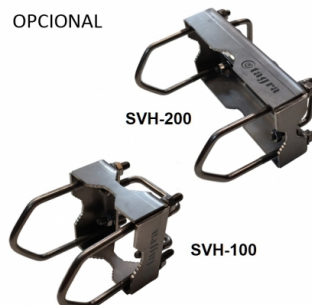

Tubo y soporte en INOX

**CVX-430/8 - ANTENA OMNI UHF TETRA  
420-440 MHz**

Tipo	<b>Omnidireccional</b>
Potencia	<b>300W</b>
Ganancia	<b>6 dBd (8,15 dBi)</b>
Impedancia	<b>50 ohm</b>
Material	<b>Fibra</b>
Color	<b>Blanco</b>
R.O.E - S.W.R - T.O.S	<b>1,5:1</b>
Tipo de conector	<b>Conector N hembra</b>
Polarización	<b>Vertical</b>
Resistencia al viento	<b>180 km/h</b>
Temperatura (°C)	<b>de -40º hasta 60º</b>
Tipo de ajuste	<b>Ajustada</b>
Diámetro mástil	<b>0,030-0,045 m</b>
Soporte	<b>Incluido SIX-432</b>
Longitud	<b>2,75 m</b>
Peso	<b>3,20 kg</b>
Dimensiones paquete	<b>2,8 x 0,8 x 0,8 m</b>
Componentes incluidos	<b>SIX-432</b>

SIX-432

NO INCLUIDO

OPCIONAL

Todas las especificaciones están sujetas a modificaciones sin previo aviso