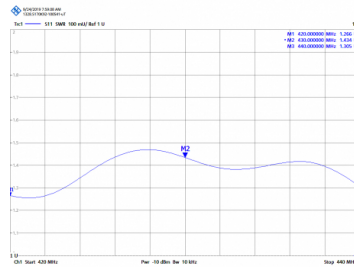

Tubo y soporte en INOX

**CVX-430/8 - ANTENA OMNI UHF TETRA  
420-440 MHz**

Tipo	<b>Omnidireccional</b>
Potencia	<b>300W</b>
Ganancia	<b>6 dBd (8,15 dBi)</b>
Impedancia	<b>50 ohm</b>
Material	<b>Fibra</b>
Color	<b>Blanco</b>
R.O.E - S.W.R - T.O.S	<b>1,5:1</b>
Tipo de conector	<b>Conector N hembra</b>
Polarización	<b>Vertical</b>
Resistencia al viento	<b>180 km/h</b>
Temperatura (°C)	<b>de -40º hasta 60º</b>
Tipo de ajuste	<b>Ajustada</b>
Diámetro mástil	<b>0,030-0,045 m</b>
Soporte	<b>Incluido SIX-432</b>
Longitud	<b>2,75 m</b>
Peso	<b>3,20 kg</b>
Dimensiones paquete	<b>2,8 x 0,8 x 0,8 m</b>
Componentes incluidos	<b>SIX-432</b>