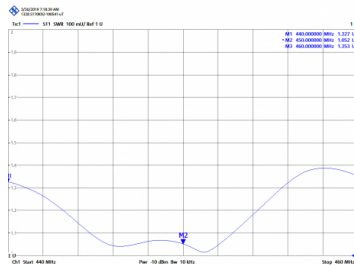

Tubo y soporte en INOX

**CVX-450/8 - ANTENA OMNI UHF TETRA
440-460 MHz**

Tipo	Omnidireccional
Potencia	300W
Ganancia	6 dBd (8,15 dBi)
Impedancia	50 ohm
Material	Fibra
Color	Blanco
R.O.E - S.W.R - T.O.S	1,5:1
Tipo de conector	Conector N hembra
Polarización	Vertical
Resistencia al viento	180 km/h
Temperatura (°C)	de -40º hasta 60º
Tipo de ajuste	Ajustada
Diámetro mástil	0,030-0,045 m
Soporte	Incluido SIX-432
Longitud	2,75 m
Peso	3,20 kg
Dimensiones paquete	2,8 x 0,8 x 0,8 m
Componentes incluidos	SIX-432