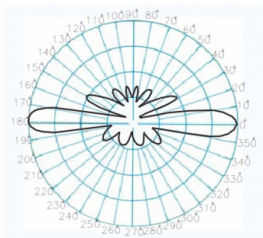

Tubo y soporte en INOX

**CVX-450/8 - ANTENA OMNI UHF TETRA
440-460 MHz**

Tipo	Omnidireccional
Potencia	300W
Ganancia	6 dBd (8,15 dBi)
Impedancia	50 ohm
Material	Fibra
Color	Blanco
R.O.E - S.W.R - T.O.S	1,5:1
Tipo de conector	Conector N hembra
Polarización	Vertical
Resistencia al viento	180 km/h
Temperatura (°C)	de -40º hasta 60º
Tipo de ajuste	Ajustada
Diámetro mástil	0,030-0,045 m
Soporte	Incluido SIX-432
Longitud	2,75 m
Peso	3,20 kg
Dimensiones paquete	2,8 x 0,8 x 0,8 m
Componentes incluidos	SIX-432