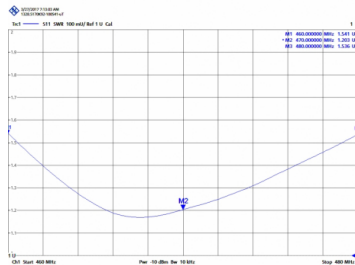

Tubo y soporte en INOX

**CVX-470/8 - ANTENA OMNI UHF TETRA
460-480 MHz**

Tipo	Omnidireccional
Potencia	300W
Ganancia	6 dBd (8,15 dBi)
Impedancia	50 ohm
Material	Fibra
Color	Blanco
R.O.E - S.W.R - T.O.S	1,5:1
Tipo de conector	Conector N hembra
Polarización	Vertical
Resistencia al viento	180 km/h
Temperatura (°C)	de -40º hasta 60º
Tipo de ajuste	Ajustada
Diámetro mástil	0,030-0,045 m
Soporte	Incluido SIX-432
Longitud	2,75 m
Peso	3,20 kg
Dimensiones paquete	2,8 x 0,8 x 0,8 m
Componentes incluidos	SIX-432