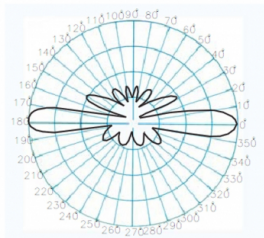

Tubo y soporte en INOX

**CVX-470/8 - ANTENA OMNI UHF TETRA
460-480 MHz**

Tipo	Omnidireccional
Potencia	300W
Ganancia	6 dBd (8,15 dBi)
Impedancia	50 ohm
Material	Fibra
Color	Blanco
R.O.E - S.W.R - T.O.S	1,5:1
Tipo de conector	Conector N hembra
Polarización	Vertical
Resistencia al viento	180 km/h
Temperatura (°C)	de -40º hasta 60º
Tipo de ajuste	Ajustada
Diámetro mástil	0,030-0,045 m
Soporte	Incluido SIX-432
Longitud	2,75 m
Peso	3,20 kg
Dimensiones paquete	2,8 x 0,8 x 0,8 m
Componentes incluidos	SIX-432