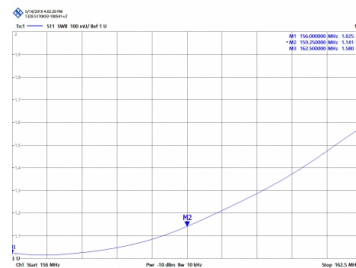

DETALLE DEL CONECTOR

Todas las especificaciones están sujetas a modificaciones sin previo aviso