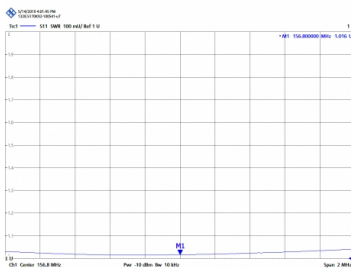

CVX-6 - ANTENA OMNI BASE VHF 156-162,5 MHz

Potencia	100W
Ganancia	6 dBd (8,15 dBi) MARINOS
Impedancia	50 ohm
Material	Fibra
Color	Blanco
Tipo de montaje	Mástil 0,030-0,045 m
Tipo de conector	Conector UHF (PL)
Polarización	Vertical
Resistencia al viento	180 km/h
Temperatura (°C)	de -40º hasta 60º
Tipo de ajuste	Ajustada
Soporte	No incluido
Longitud	2,65 m
Peso	2,20 kg
Dimensiones paquete	2,7 x 0,1 x 0,1 m

Tubo y soporte en INOX

DETALLE DEL CONECTOR

No incluye los soportes.

Todas las especificaciones están sujetas a modificaciones sin previo aviso