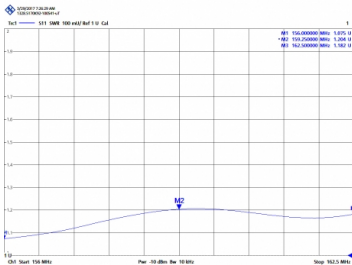

Todas las especificaciones están sujetas a modificaciones sin previo aviso