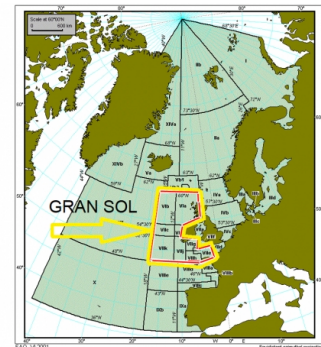

CVX-9 - ANTENA OMNI BASE VHF156-162,5 MHz

IMAGEN REDUCIDA (ALTURA REAL 5,85 METROS)
Tubo y soporte en INOX

Potencia	100W
Ganancia	9 dBi (11,15 dBi) MARINOS
Impedancia	50 ohm
Material	Fibra
Color	Blanco
R.O.E - S.W.R - T.O.S	1,3:1
Tipo de montaje	Mástil 0,025-0,060 m
Tipo de conector	Conector PL
Protección descargas	No
Polarización	Vertical
Resistencia al viento	180 km/h
Temperatura (°C)	de -40º hasta 60º
Tipo de ajuste	Ajustada
Soporte	No incluido
Piezas montaje	2
Longitud	5,75 m
Peso	5,20 kg
Dimensiones paquete	3,0 x 0,1 x 0,1 m