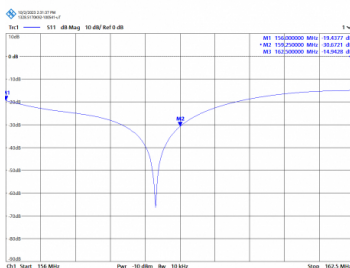

CVX-9 - ANTENA OMNI BASE VHF156-162,5 MHz

IMAGEN REDUCIDA (ALTURA REAL 5,85 METROS)
Tubo y soporte en INOX

Potencia	100W
Ganancia	9 dBi (11,15 dBi) MARINOS
Impedancia	50 ohm
Material	Fibra
Color	Blanco
R.O.E - S.W.R - T.O.S	1,3:1
Tipo de montaje	Mástil 0,025-0,060 m
Tipo de conector	Conector PL
Protección descargas	No
Polarización	Vertical
Resistencia al viento	180 km/h
Temperatura (°C)	de -40º hasta 60º
Tipo de ajuste	Ajustada
Soporte	No incluido
Piezas montaje	2
Longitud	5,75 m
Peso	5,20 kg
Dimensiones paquete	3,0 x 0,1 x 0,1 m