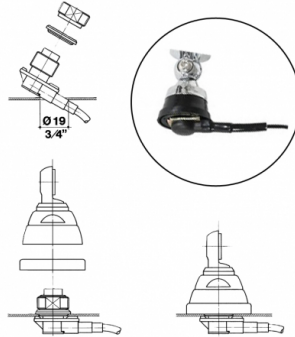

DV-27/6 - SOPORTE BASE ANTENA CON CABLE DE 4.5 METROS

Longitud cable 4,5 metros

Longitud 0,04 m

Peso 0,23 kg

Todas las especificaciones están sujetas a modificaciones sin previo aviso