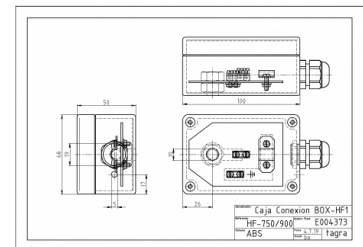

HF-750 - ANTENA HF OMNI BASE 1.4-30 MHz

Imagen reducida (altura real 7,5 metros)

Tipo	HF/SSB
Potencia	1000W
Color	Blanco
Tipo de conector	Lateral (espárrago M10)
Polarización	Vertical
Resistencia al viento	180 km/h
Temperatura (°C)	de -40º hasta 55º
Tipo de ajuste	Ajustada
Diámetro mástil	0,030-0,055 m
Soporte	No incluido
Capacidad estática - [pF]	80 pF
Voltaje max. HF - [kV]	9 kV
Resistencia aislamiento	>10 E9 kV
Piezas montaje	3
Longitud	7,50 m
Peso	6,00 kg
Dimensiones paquete	3,0 x 0,1 x 0,1 m

Incluye tres tramos (1 x 3 m. y 2 x 2,25 m.)

Detalle del conector y montaje

Ejemplo de conexión

Caja BOX HF-1 (no incluida)

Todas las especificaciones están sujetas a modificaciones sin previo aviso