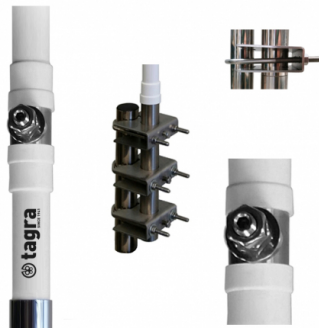

HF-750 - ANTENA HF OMNI BASE 1.4-30 MHz

Imagen reducida (altura real 7,5 metros)

Tipo	HF/SSB
Potencia	1000W
Color	Blanco
Tipo de conector	Lateral (espárrago M10)
Polarización	Vertical
Resistencia al viento	180 km/h
Temperatura (°C)	de -40º hasta 55º
Tipo de ajuste	Ajustada
Diámetro mástil	0,030-0,055 m
Soporte	No incluido
Capacidad estática - [pF]	80 pF
Voltaje max. HF - [kV]	9 kV
Resistencia aislamiento	>10 E9 kV
Piezas montaje	3
Longitud	7,50 m
Peso	6,00 kg
Dimensiones paquete	3,0 x 0,1 x 0,1 m

Incluye tres tramos (1 x 3 m. y 2 x 2,25 m.)

Detalle del conector y montaje

Ejemplo de conexión

Caja BOX HF-1 (no incluida)

Todas las especificaciones están sujetas a modificaciones sin previo aviso