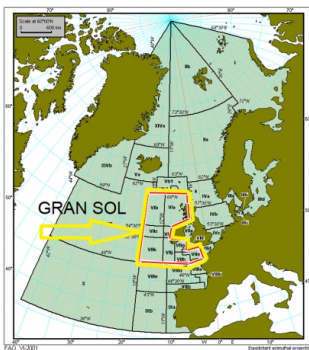

HF-750 - ANTENA HF OMNI BASE 1.4-30 MHz

Imagen reducida (altura real 7,5 metros)

Tipo	HF/SSB
Potencia	1000W
Color	Blanco
Tipo de conector	Lateral (espárrago M10)
Polarización	Vertical
Resistencia al viento	180 km/h
Temperatura (°C)	de -40º hasta 55º
Tipo de ajuste	Ajustada
Diámetro mástil	0,030-0,055 m
Soporte	No incluido
Capacidad estática - [pF]	80 pF
Voltaje max. HF - [kV]	9 kV
Resistencia aislamiento	>10 E9 kV
Piezas montaje	3
Longitud	7,50 m
Peso	6,00 kg
Dimensiones paquete	3,0 x 0,1 x 0,1 m

Incluye tres tramos (1 x 3 m. y 2 x 2,25 m.)

Detalle del conector y montaje

Ejemplo de conexión

Caja BOX HF-1 (no incluida)

Todas las especificaciones están sujetas a modificaciones sin previo aviso