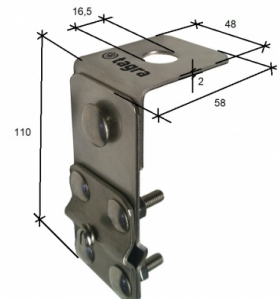

**KF-110 - BASE RETROVISOR DE ACERO INOXIDABLE**

Material **Acero inoxidable**

Longitud **0,12 m**

Peso **0,23 kg**

Fabricado en acero inoxidable.

Todas las especificaciones están sujetas a modificaciones sin previo aviso