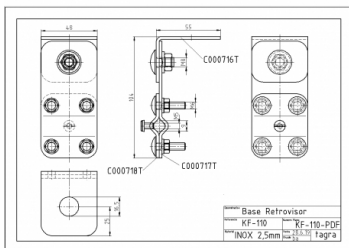

**KF-110 - BASE RETROVISOR DE ACERO INOXIDABLE**

Material **Acero inoxidable**

Longitud **0,12 m**

Peso **0,23 kg**

Fabricado en acero inoxidable.

Todas las especificaciones están sujetas a modificaciones sin previo aviso