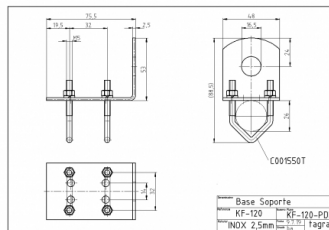

**KF-120 - ESCUADRA ABRAZADERA DE ACERO
INOXIDABLE**

Longitud **0,07 m**

Peso **0,10 kg**

Chapa de acero inoxidable de 2.5 mm.

Todas las especificaciones están sujetas a modificaciones sin previo aviso