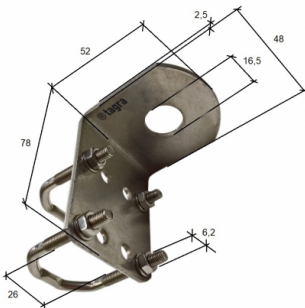

**KF-120**

**KF-120 - ESCUADRA ABRAZADERA DE ACERO  
INOXIDABLE**

Longitud **0,07 m**

Peso **0,10 kg**

Chapa de acero inoxidable de 2.5 mm.

Todas las especificaciones están sujetas a modificaciones sin previo aviso