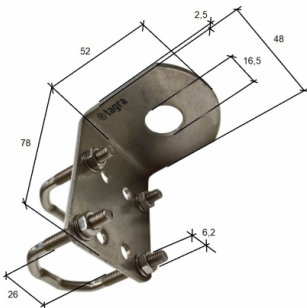

**KF-120 - ESCUADRA ABRAZADERA DE ACERO
INOXIDABLE**

Longitud **0,07 m**

Peso **0,10 kg**

Chapa de acero inoxidable de 2.5 mm.

Todas las especificaciones están sujetas a modificaciones sin previo aviso