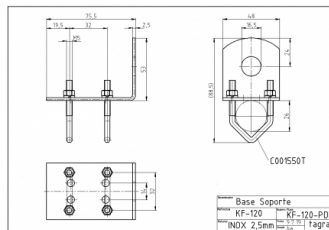

**KF-120**

**KF-120 - ESCUADRA ABRAZADERA DE ACERO  
INOXIDABLE**

Longitud **0,07 m**

Peso **0,10 kg**

Chapa de acero inoxidable de 2.5 mm.

Todas las especificaciones están sujetas a modificaciones sin previo aviso