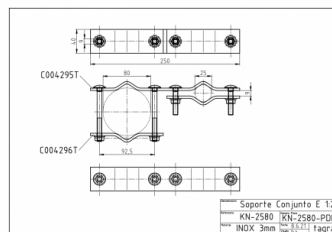

KN-2580

KN-2580 - JUEGO ABRAZADERA ACERO INOX.
MÁSTIL 28-80 MM (x2)

| | |
|----------|---------|
| Chapa | 3 mm. |
| Juegos | 2 |
| Longitud | 0,25 m |
| Peso | 1,50 kg |

- Dos unidades
- Tornillos DIN-603-INOX --- M8