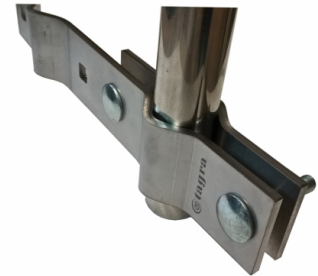

KN-2580

KN-2580 - JUEGO ABRAZADERA ACERO INOX.
MÁSTIL 28-80 MM (x2)

| | |
|----------|---------|
| Chapa | 3 mm. |
| Juegos | 2 |
| Longitud | 0,25 m |
| Peso | 1,50 kg |

- Dos unidades
- Tornillos DIN-603-INOX --- M8