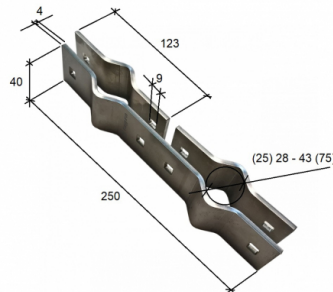

KN-2843

KN-2843 - JUEGO ABRAZADERAS ACERO INOX.  
MÁSTIL 28-43 MM (x2)

Chapa	3 mm.
Juegos	2
Longitud	0,25 m
Peso	1,50 kg

Todas las especificaciones están sujetas a modificaciones sin previo aviso