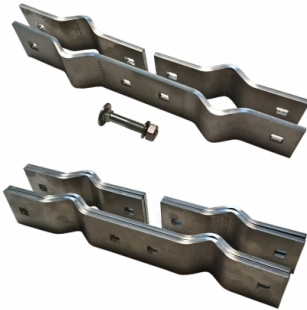

KN-2843

KN-2843 - JUEGO ABRAZADERAS ACERO INOX.  
MÁSTIL 28-43 MM (x2)

Chapa	3 mm.
Juegos	2
Longitud	0,25 m
Peso	1,50 kg

Todas las especificaciones están sujetas a modificaciones sin previo aviso