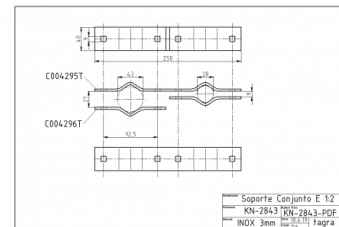

KN-2843

KN-2843 - JUEGO ABRAZADERAS ACERO INOX.  
MÁSTIL 28-43 MM (x2)

Chapa	3 mm.
Juegos	2
Longitud	0,25 m
Peso	1,50 kg

Todas las especificaciones están sujetas a modificaciones sin previo aviso