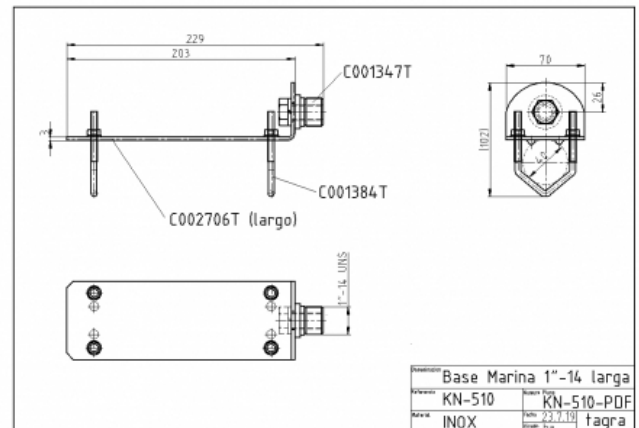

KN-510

KN-510 - BASE MARINA FIJA ACERO INOXIDABLE MÁSTIL ROSCA 1''

Material **Acero inoxidable**

Rosca **1''-14 hilos**

Longitud **0,20 m**

Peso **0,58 kg**

Chapa de acero inoxidable de 3 mm.  
Rosca de 1" - 14 hilos.