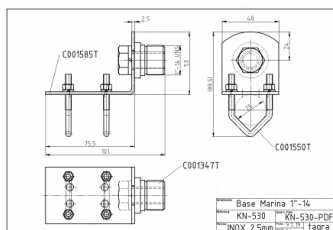

KN-530

www.antenastagra.com

KN-530 - BASE MARINA FIJA ACERO
INOXIDABLE MÁSTIL ROSCA 1''

Material **Acero inoxidable**

Rosca **1''-14 hilos**

Longitud **0,10 m**

Peso **0,15 kg**

Chapa de acero inoxidable de 2,5
mm.
Rosca de 1" - 14 hilos.