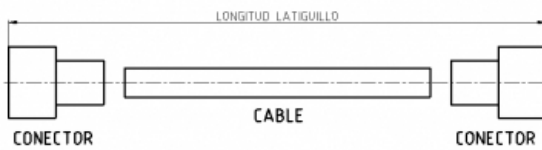

LAT-CAB

LAT-CAB - LATUIGUILLOS PERSONALIZADOS -
TABLA COMBINACIÓN

CONECTORES

NM | NH | UHF-M | UHF-H | SMA-M | TNC-M

CABLES

RG-58 | LMR-195 | RG-213 | LMR-400

LMR-Cable de Bajas Perdidas

Todas las especificaciones están sujetas a modificaciones sin previo aviso