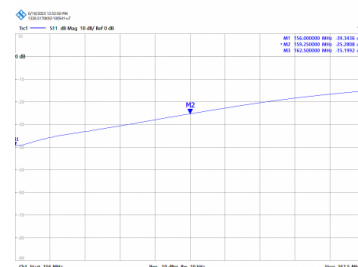

NAUTIC-156 - ANTENA OMNI VHF 156-162,5 MHz CON CABLE 5,5M RG58

Tipo	MARINA
Potencia	100W
Ganancia	3 dBd (5,15 dBi) MARINOS
Impedancia	50 ohm
Material	Fibra
Color	Blanco
R.O.E - S.W.R - T.O.S	1,2:1
Tipo de montaje	Rosca 1"
Tipo de conector	No incluido
Polarización	Vertical
Temperatura (°C)	de -40° hasta 50°
Tipo de ajuste	Ajustada
Soporte	No incluido
Tipo de cable	RG-58 (5,5 metros)
Longitud	1,55 m
Peso	0,48 kg
Dimensiones paquete	1,6 x 0,1 x 0,1 m