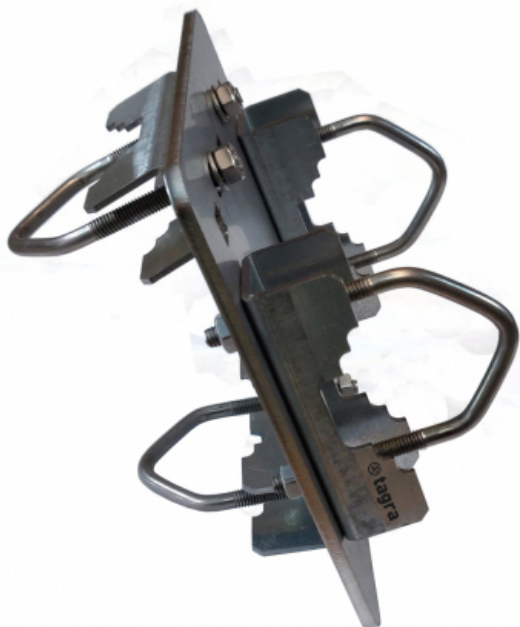

P-1031 - PLACA CRUZETA M6

Material **INOX-GALV**

Longitud **0,15 m**

Peso **1,50 kg**

Todas las especificaciones están sujetas a modificaciones sin previo aviso