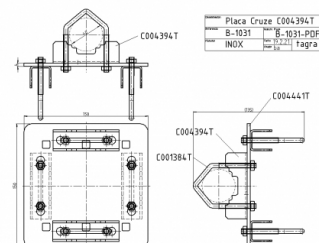

P-1031 - PLACA CRUZETA M6

Material **INOX-GALV**

Longitud **0,15 m**

Peso **1,50 kg**

Todas las especificaciones están sujetas a modificaciones sin previo aviso