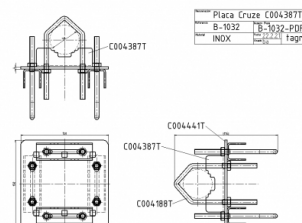

P-1032 - PLACA CRUZETA M8

Material **INOX-GALV**

Longitud **0,15 m**

Peso **1,50 kg**

Todas las especificaciones están sujetas a modificaciones sin previo aviso