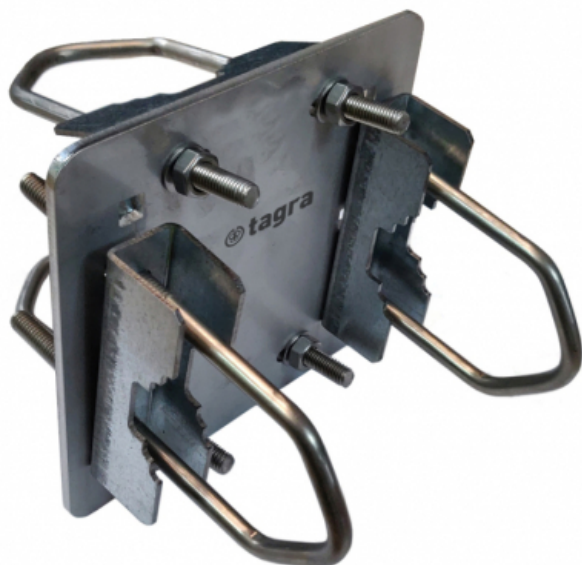

P-1032 - PLACA CRUZETA M8

Material **INOX-GALV**

Longitud **0,15 m**

Peso **1,50 kg**

Todas las especificaciones están sujetas a modificaciones sin previo aviso