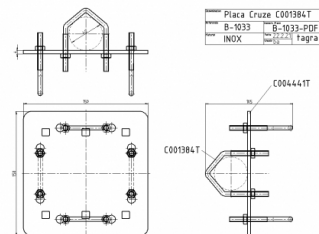

P-1033 - PLACA CRUZETA M6

Material **INOX-GALV**

Longitud **0,15 m**

Peso **0,80 kg**

Todas las especificaciones están sujetas a modificaciones sin previo aviso